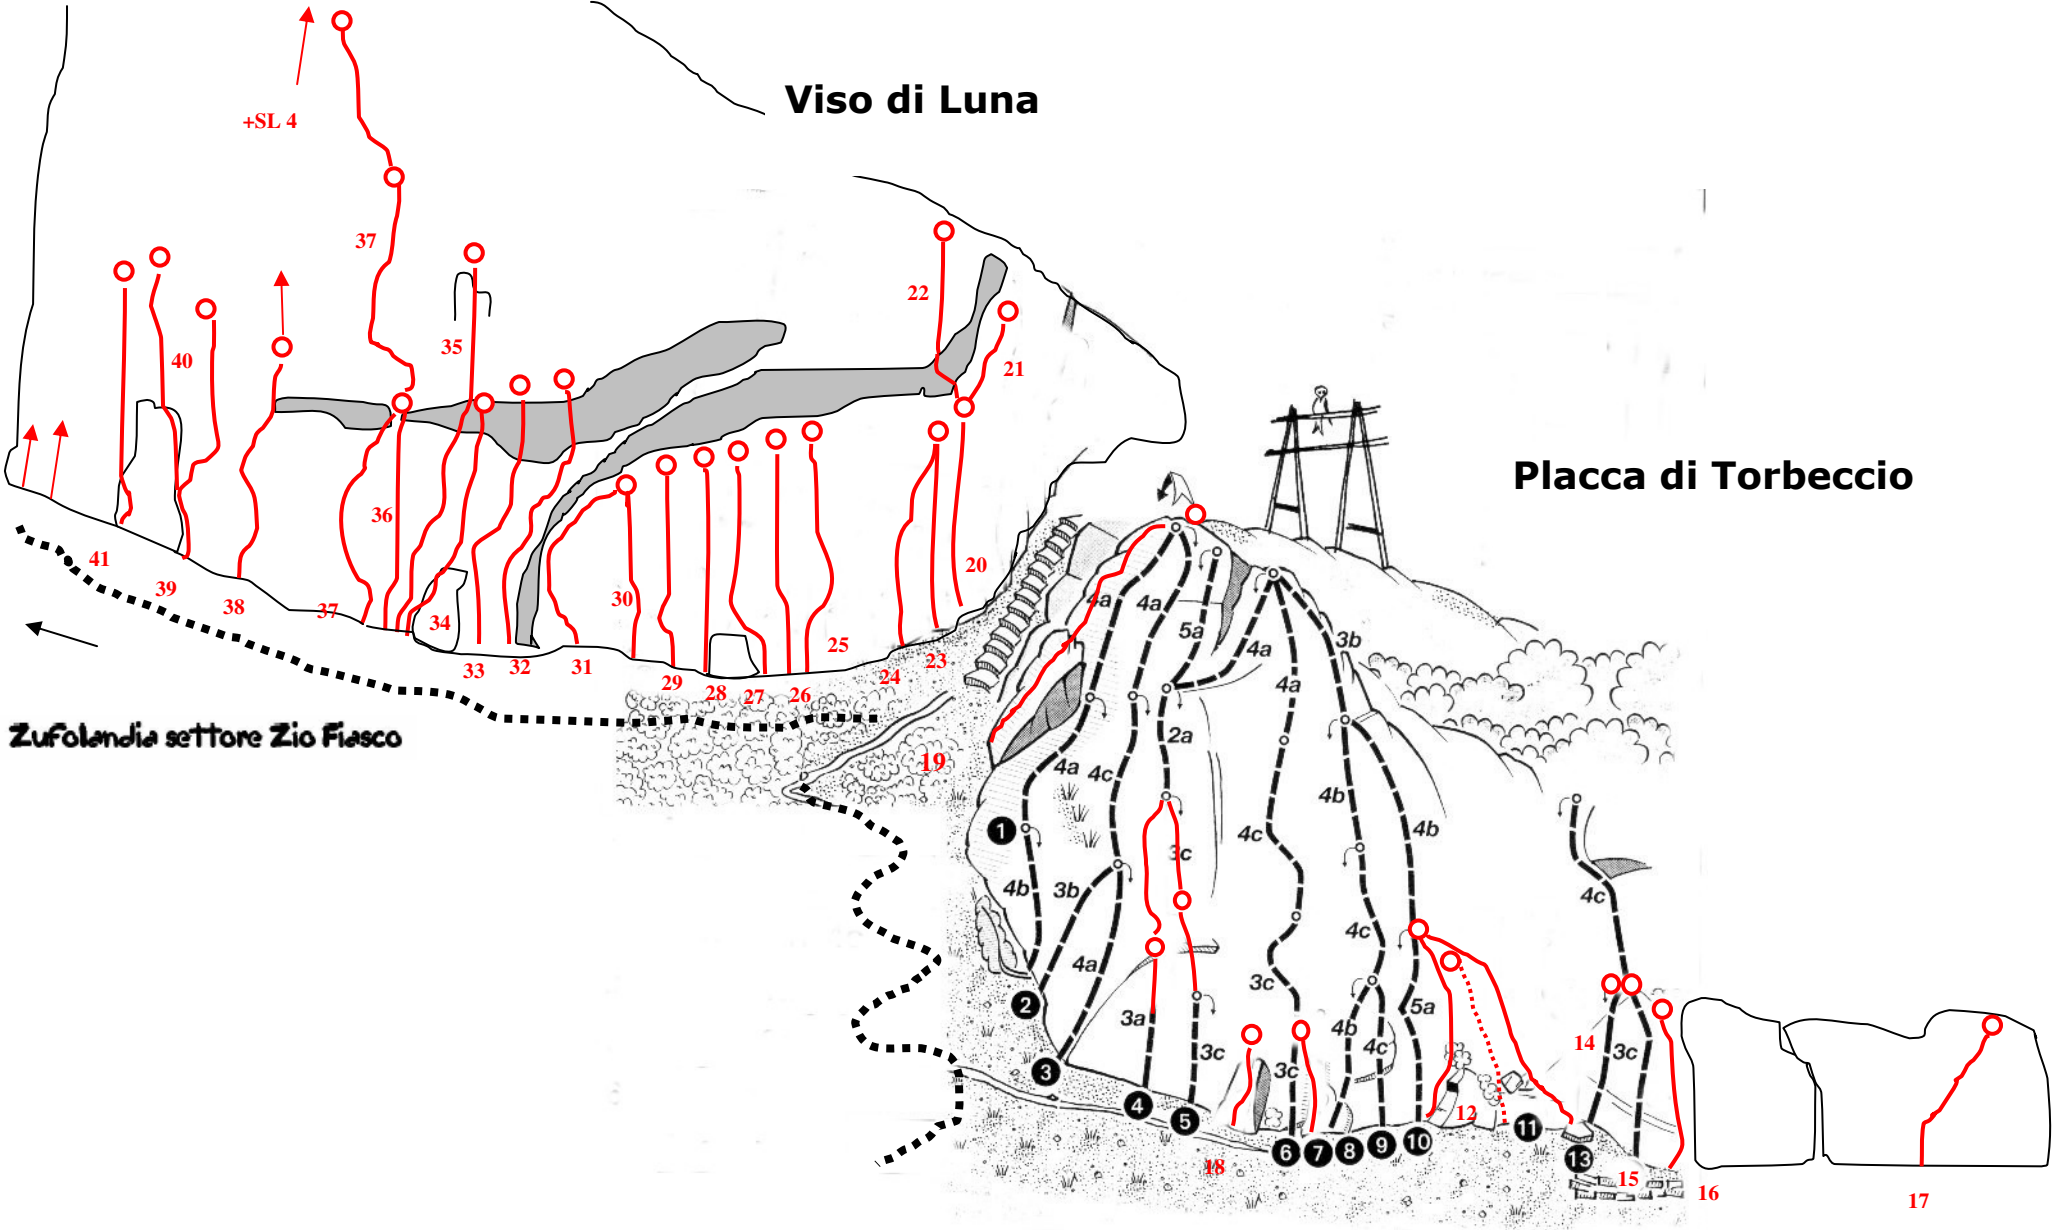

# Avegno Sektor Torbeccio

Zugang:

# Viso di Luna

# Placca di Torbeccio

Zufolandia settore Zio Fiasco

## Zufolandia settore Zio Fiasco

	Nome	Diff.	Lungh.	Apritori
1	Evoca Kraken	6b	17m	E. Gehring e S. Laloli
2	Lo sputo in spalla	6b	16m	E. Gehring e S. Laloli
3	Chili di silenzio	6b	18m	E. Gehring e S. Laloli
4	Enoma	6c	26m	E. Gehring e S. Laloli
5	Neverland	7c?	18m	E. Bernasconi e G. Bourgoïn
6	Faggio selvaggio	6c+	19m	E. Gehring e S. Laloli
7	Tiglio l'appiglio	7a	20	E. Gehring e S. Laloli