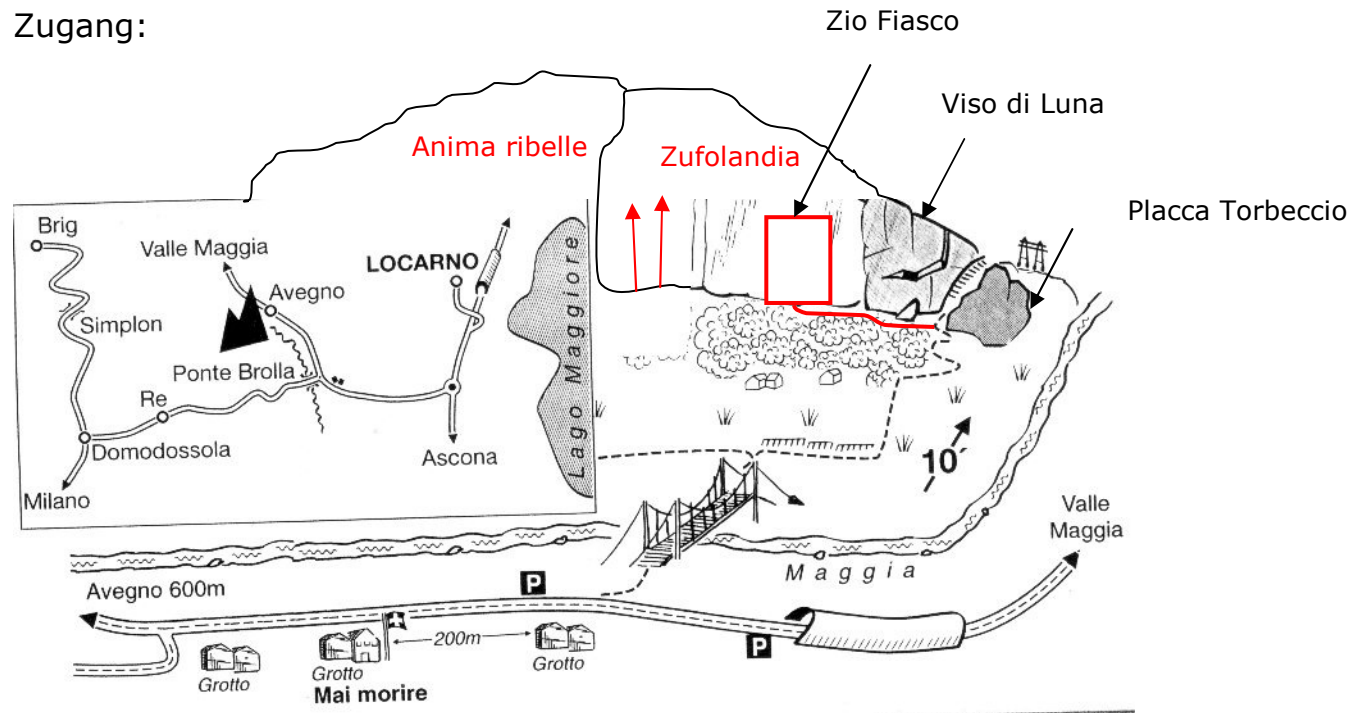

# Avegno Sektor Torbeccio

Zugang:

# Viso di Luna

# Placca di Torbeccio

Zufolandia settore Zio Fiasco

## Zufolandia settore Zio Fiasco

	Nome	Diff.	Lungh.	Apritori
1	Evoca Kraken	6b	17m	E. Gehring e S. Laloli
2	Lo sputo in spalla	6b	16m	E. Gehring e S. Laloli
3	Chili di silenzio	6b	18m	E. Gehring e S. Laloli
4	Enoma	6c	26m	E. Gehring e S. Laloli
5	Neverland	7c?	18m	E. Bernasconi e G. Bourgoïn
6	Faggio selvaggio	6c+	19m	E. Gehring e S. Laloli
7	Tiglio l'appiglio	7a	20	E. Gehring e S. Laloli